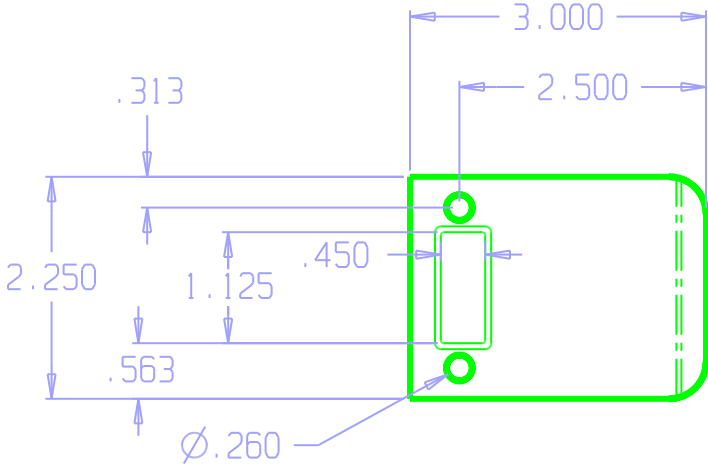

		605,609 & 630	18ga. .050

DON-JO MFG. INC.

A	8/11/11	D9125	
---	---------	-------	--